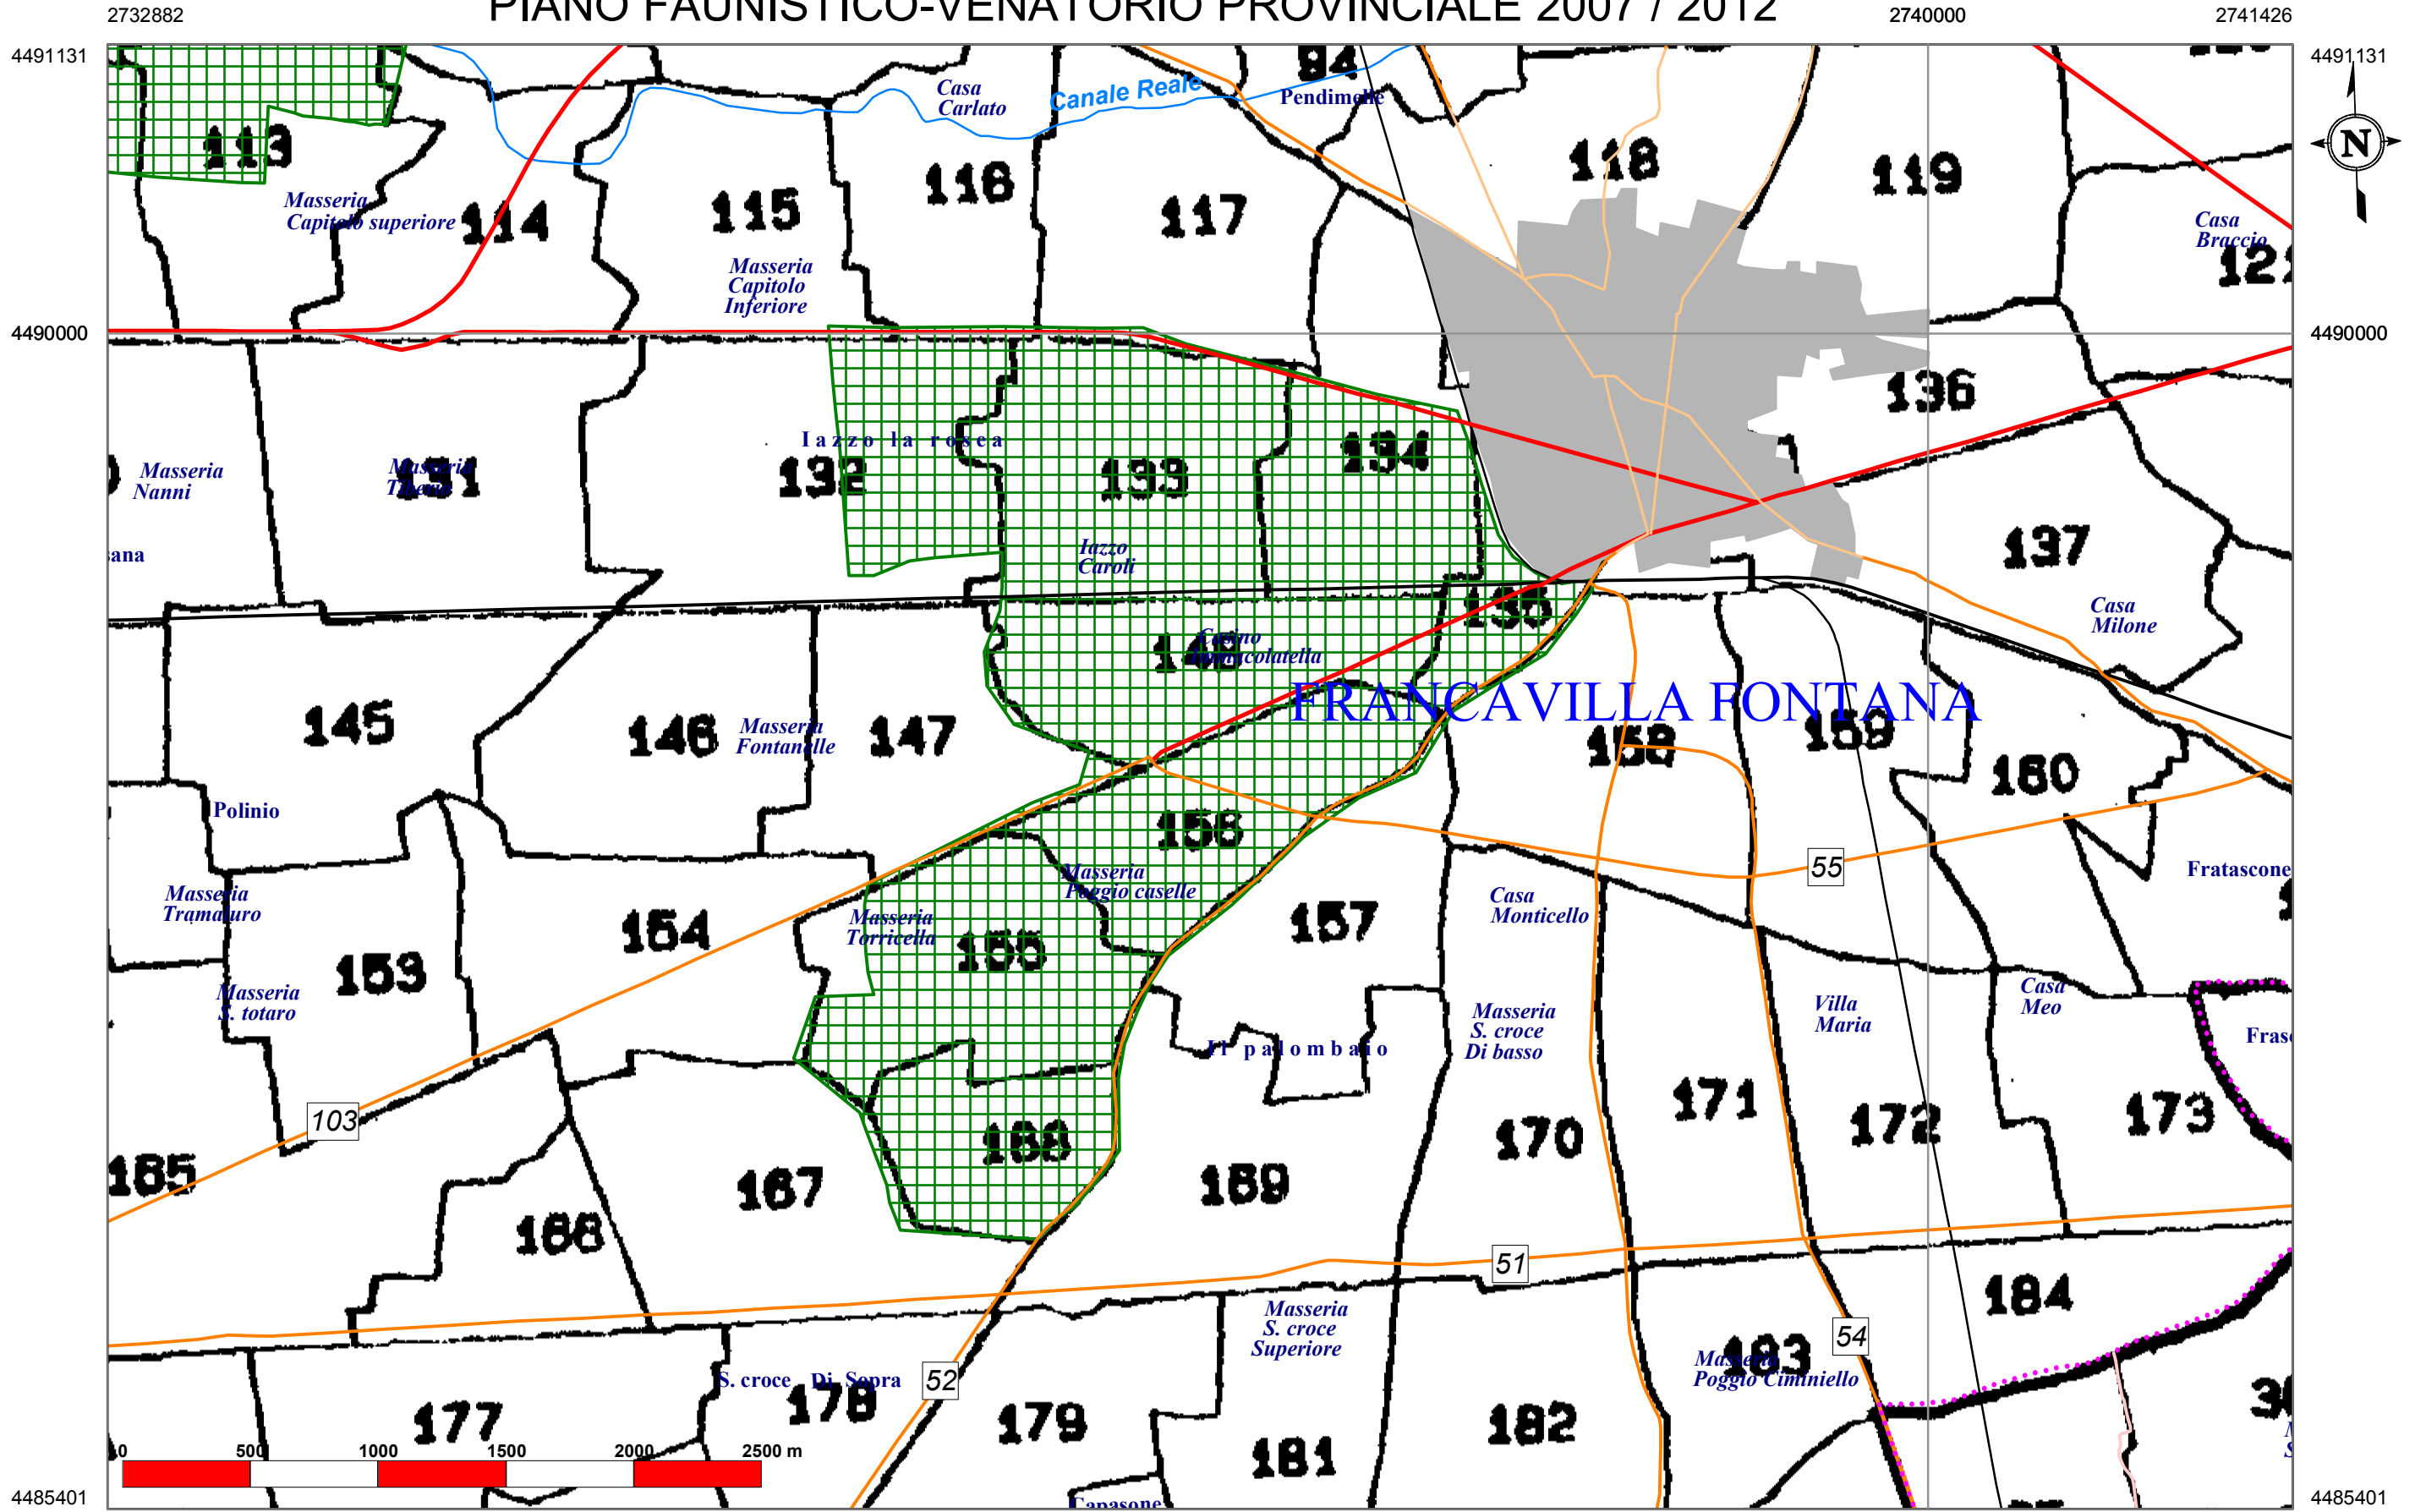

PIANO FAUNISTICO-VENATORIO PROVINCIALE 2007 / 2012

Oasi di Protezione Faunistica
Comune : FRANCAVILLA F.
Zona : TOTARO
I.G.M.I. foglio 494

scala 1: 25000
coordinate Gauss-Boaga
riferimento Monte Mario 1940

legenda

- | | | | | | | | |
|--|-------------------|--|-----------------------------|--|------------------------------|--|--------------------------|
| | Limite Comunale | | Strada comunale di raccordo | | Limiti comuni aree limitrofe | | Aree Urbane |
| | Linea Provinciale | | Strada provinciale | | FERROVIE SUD-EST | | oasi_prov_nuove |
| | | | Strada statale | | RFI | | Fogli di mappa catastali |

Sistema Informativo Territoriale Provinciale