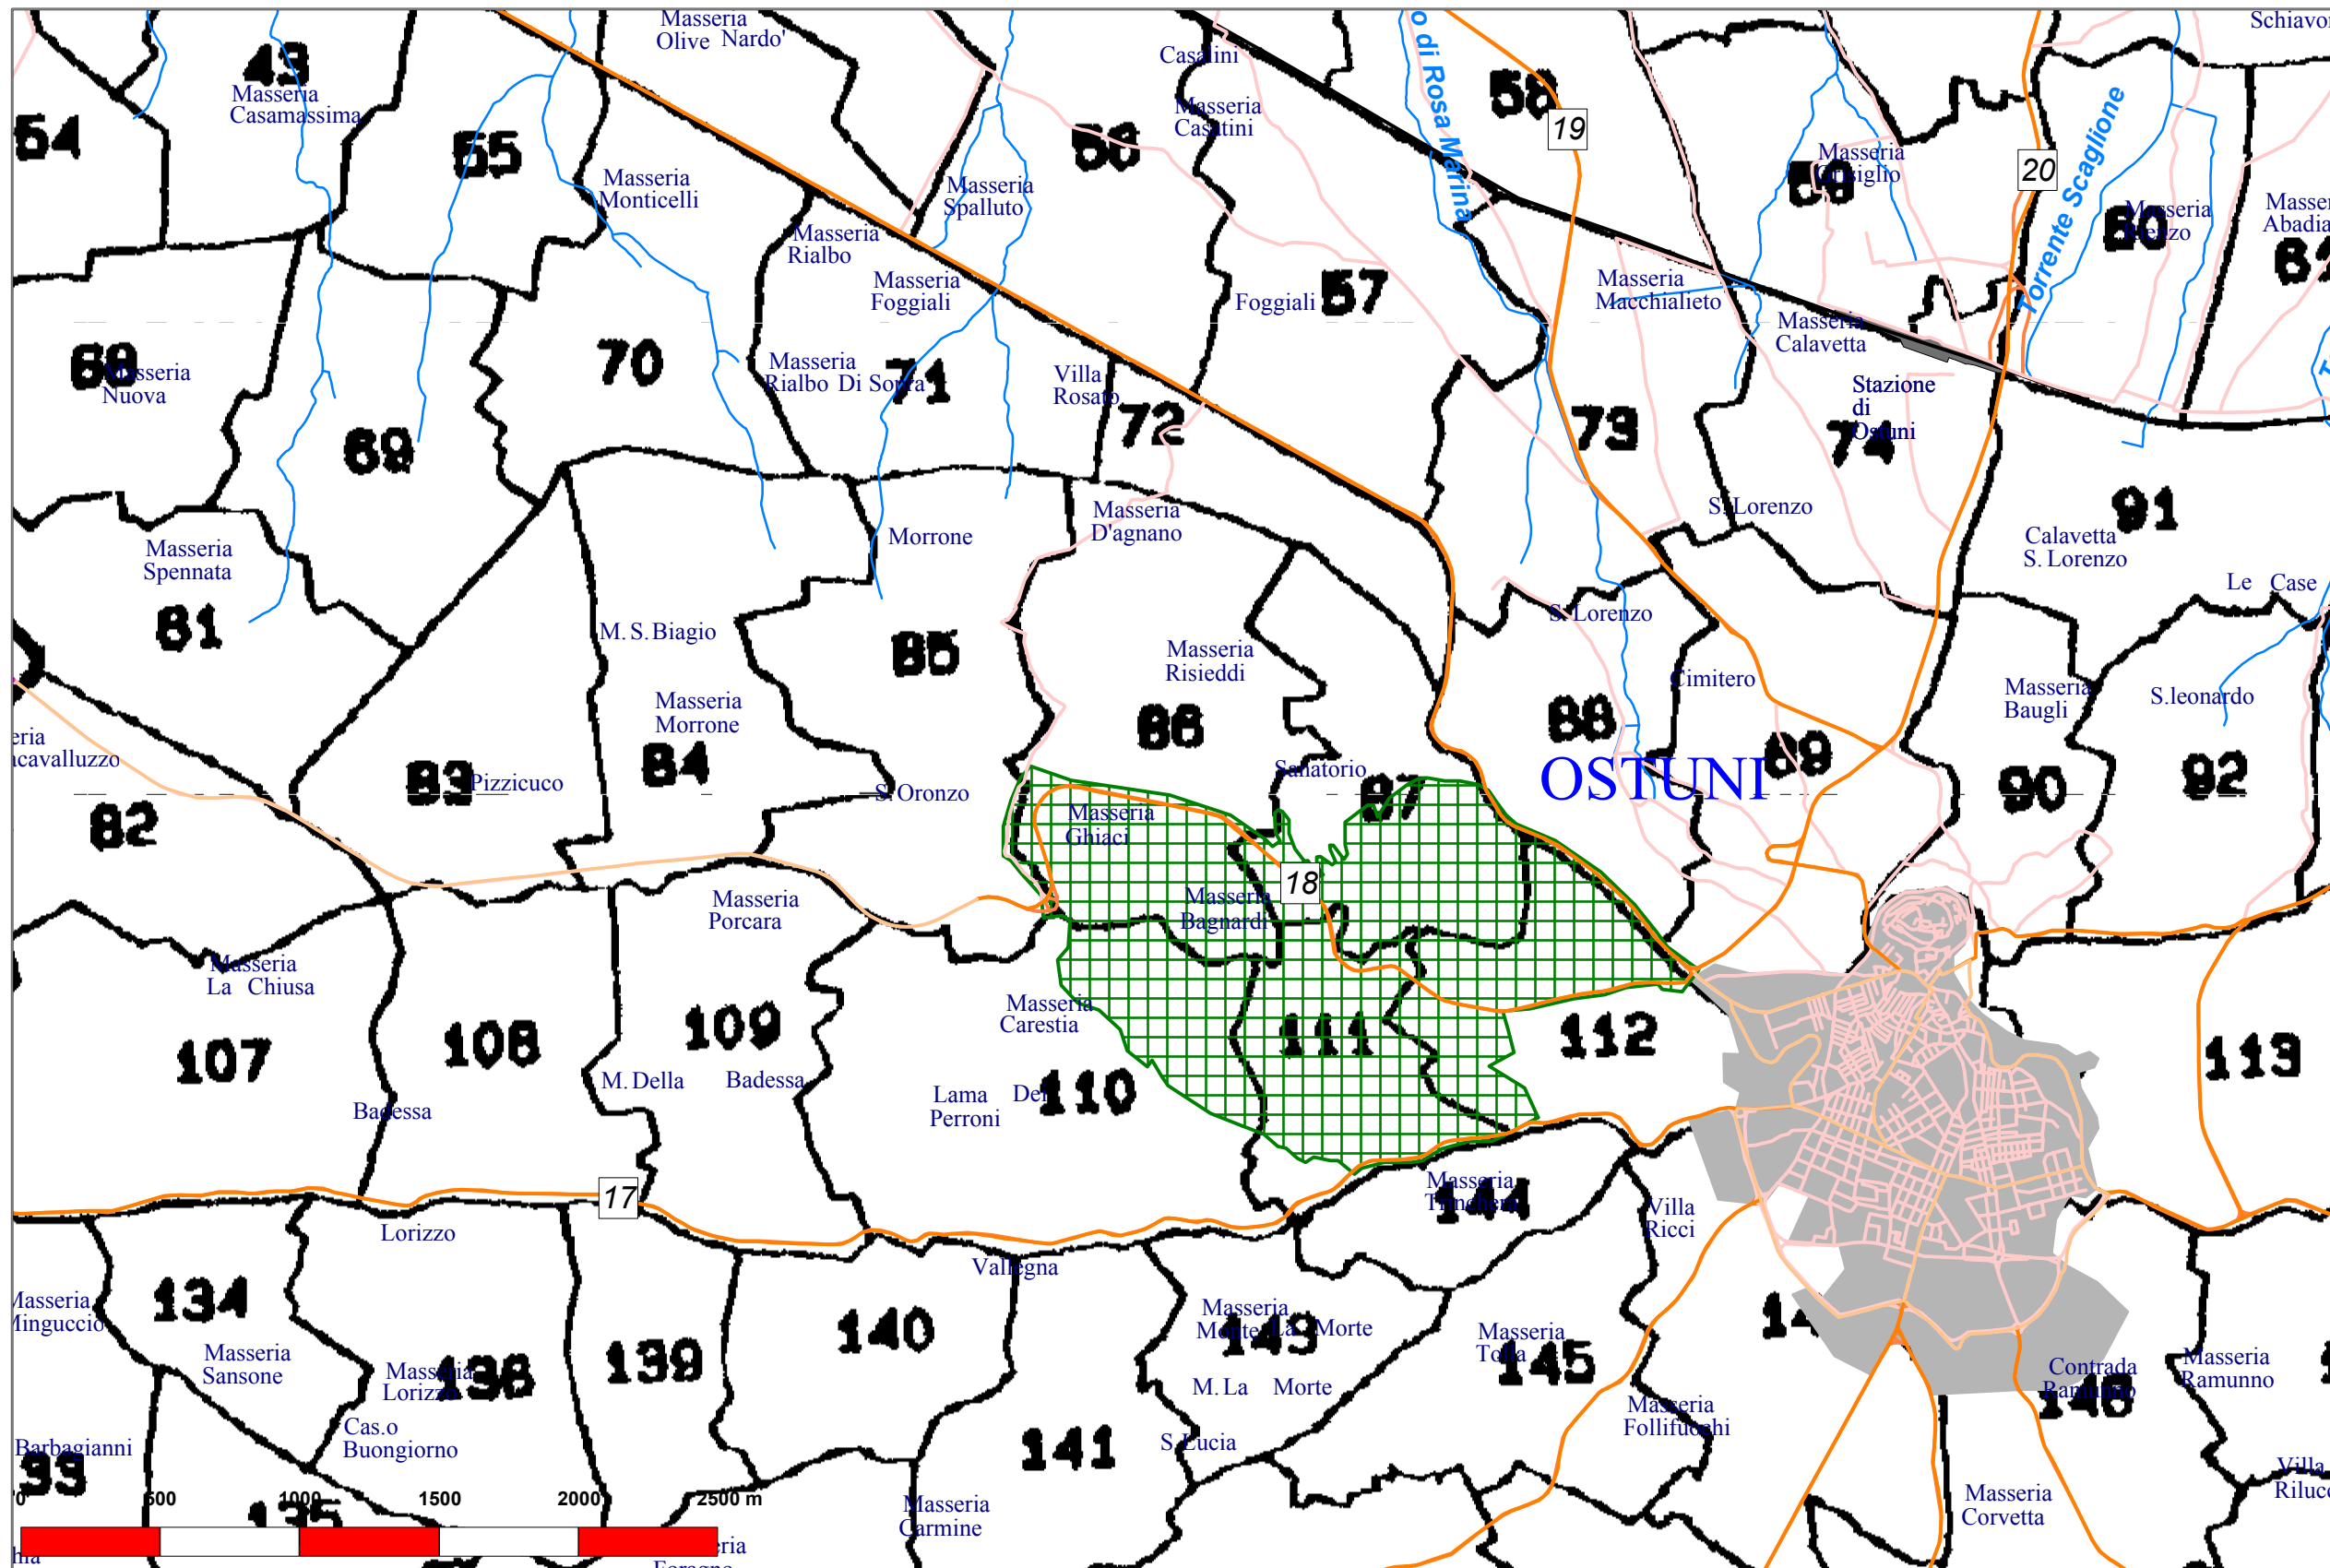

# PIANO FAUNISTICO-VENATORIO PROVINCIALE 2007 / 2012

2730888

2739281

4515711

4515711

4510112

4510112

2730888

2739281

Oasi di Protezione Faunistica  
Comune : OSTUNI  
Zona : San Biagio  
I.G.M.I. foglio 475

scala 1: 25000  
coordinate Gauss-Boaga  
riferimento Monte Mario 1940

### legenda

- |  |                   |  |                             |  |                              |  |                          |
|--|-------------------|--|-----------------------------|--|------------------------------|--|--------------------------|
|  | Limite Comunale   |  | Strada comunale di raccordo |  | Limiti comuni aree limitrofe |  | Aree Urbane              |
|  | Linea Provinciale |  | Strada provinciale          |  | FERROVIE SUD-EST             |  | oasi_prov_nuove          |
|  |                   |  | Strada statale              |  | RFI                          |  | Fogli di mappa catastali |

Sistema Informativo Territoriale Provinciale

Layout 12/16