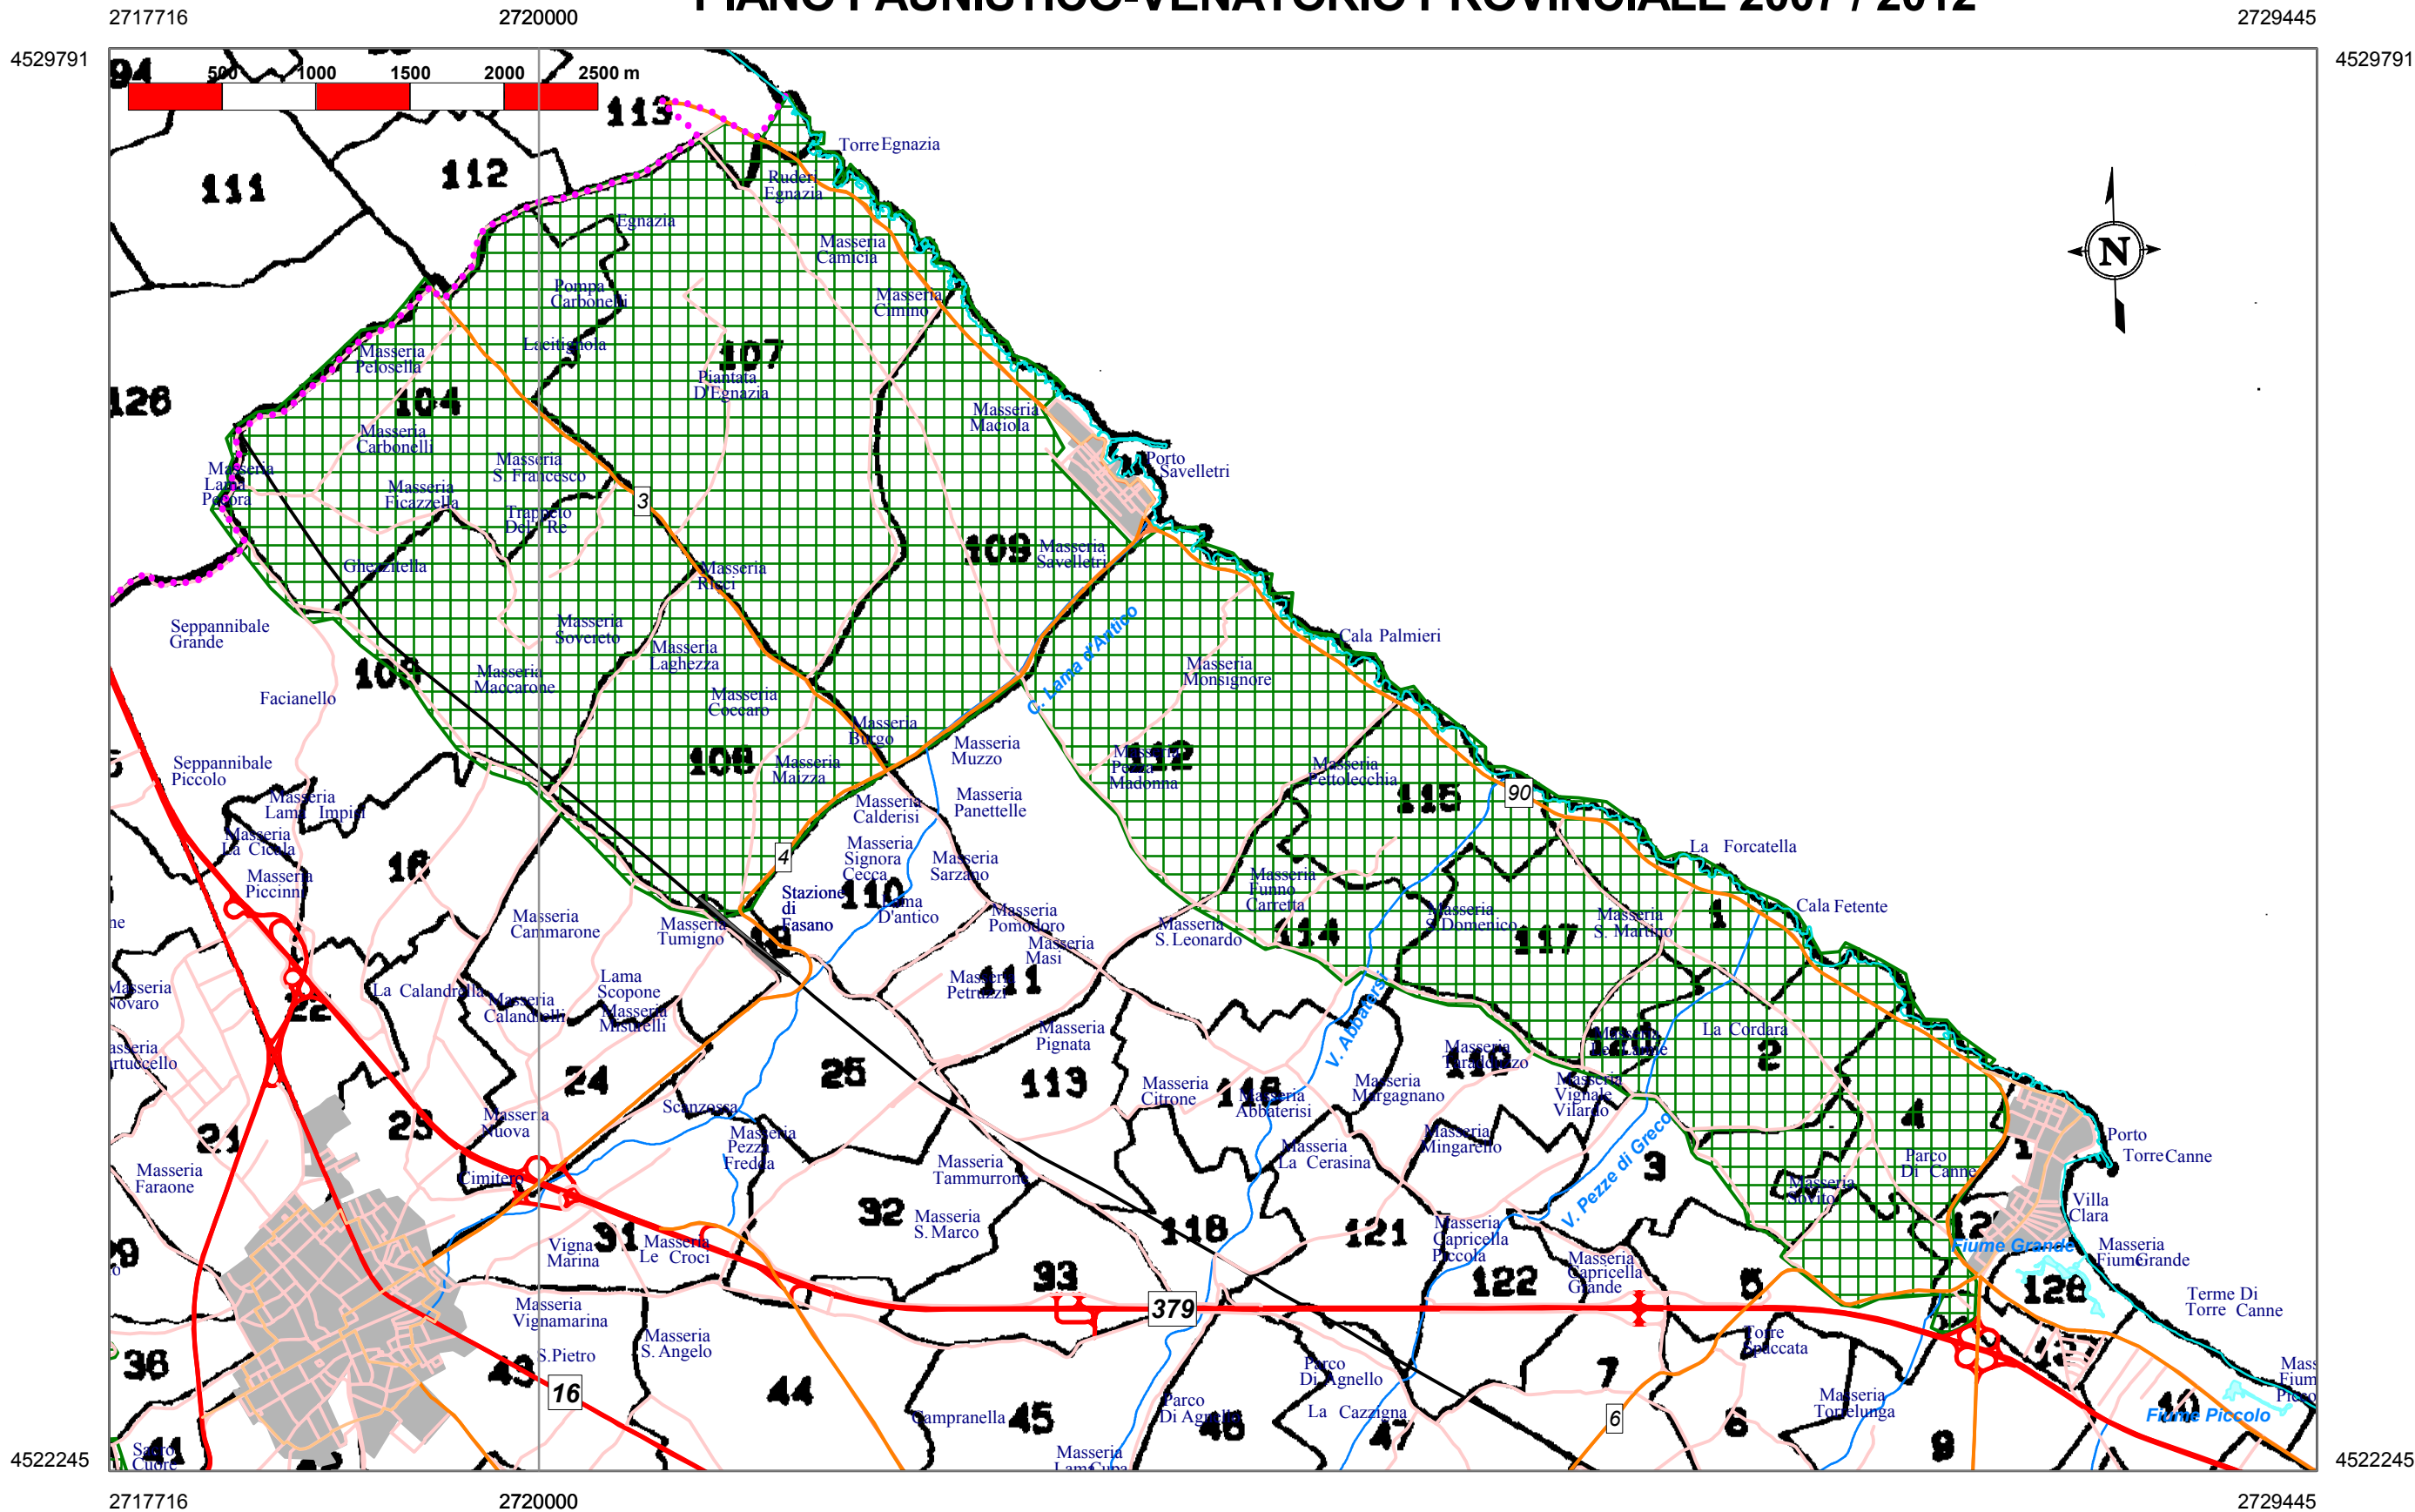

PIANO FAUNISTICO-VENATORIO PROVINCIALE 2007 / 2012

Oasi di Protezione Faunistica
 Comune : FASANO
 Zona : COSTA: EGNATHIA -
 TORRE CANNE
 I.G.M.I. foglio 457

scala 1: 35000
 coordinate Gauss-Boaga
 riferimento Monte Mario 1940

legenda

- | | | | | | | | |
|--|-------------------|--|-----------------------------|--|------------------------------|--|--------------------------|
| | Limite Comunale | | Strada comunale di raccordo | | Limiti comuni aree limitrofe | | Aree Urbane |
| | Linea Provinciale | | Strada provinciale | | FERROVIE SUD-EST | | oasi_prov_nuove |
| | | | Strada statale | | RFI | | Fogli di mappa catastali |

Sistema Informativo Territoriale Provinciale

Layout 14/16