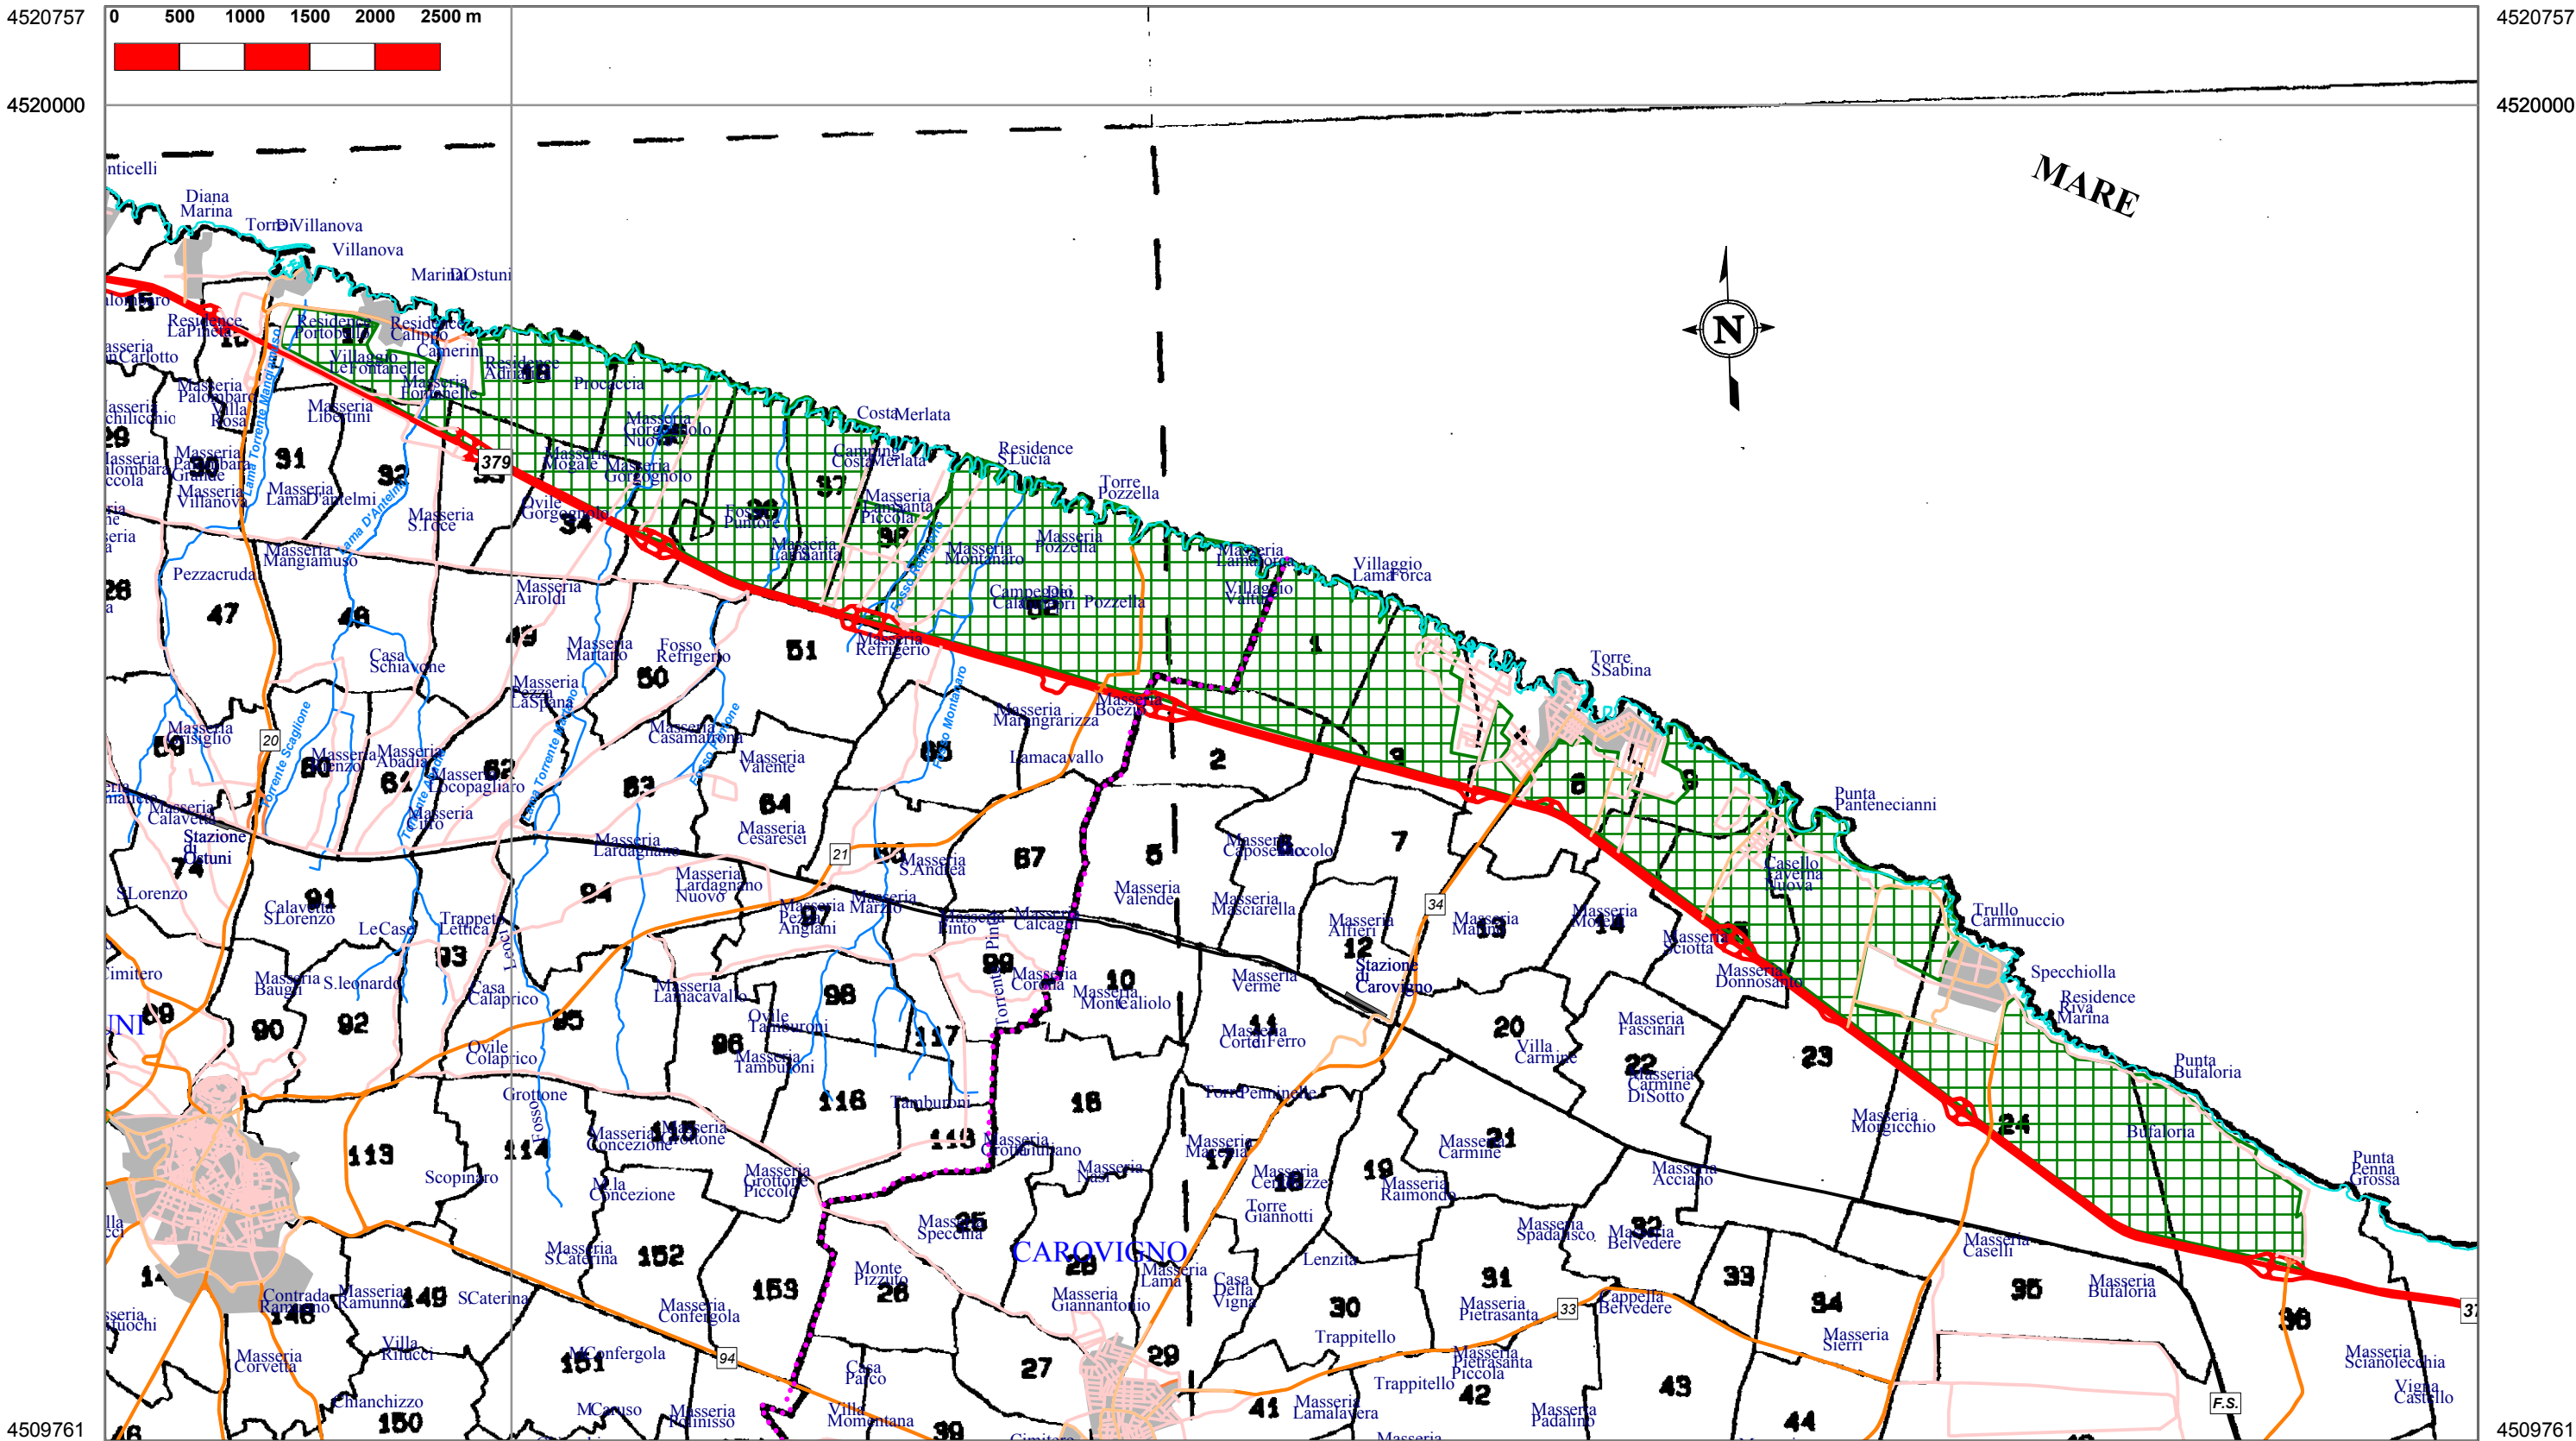

# PIANO FAUNISTICO-VENATORIO PROVINCIALE 2007 / 2012

2736884 2740000 2755081

Oasi di Protezione Faunistica  
 Comune : OSTUNI - CAROVIGNO  
 Zona : VILLANOVA - BUFALORIA  
 I.G.M.I. foglio 475-476

scala 1: 50000  
 coordinate Gauss-Boaga  
 riferimento Monte Mario 1940

**legenda**

- Limite Comunale
- Linea Provinciale
- Strada comunale di raccordo
- Strada provinciale
- Strada statale
- Limiti comuni aree limitrofe
- FERROVIE SUD-EST
- RFI
- Aree Urbane
- oasi\_prov\_nuove
- Fogli di mappa catastali

Sistema Informativo Territoriale Provinciale