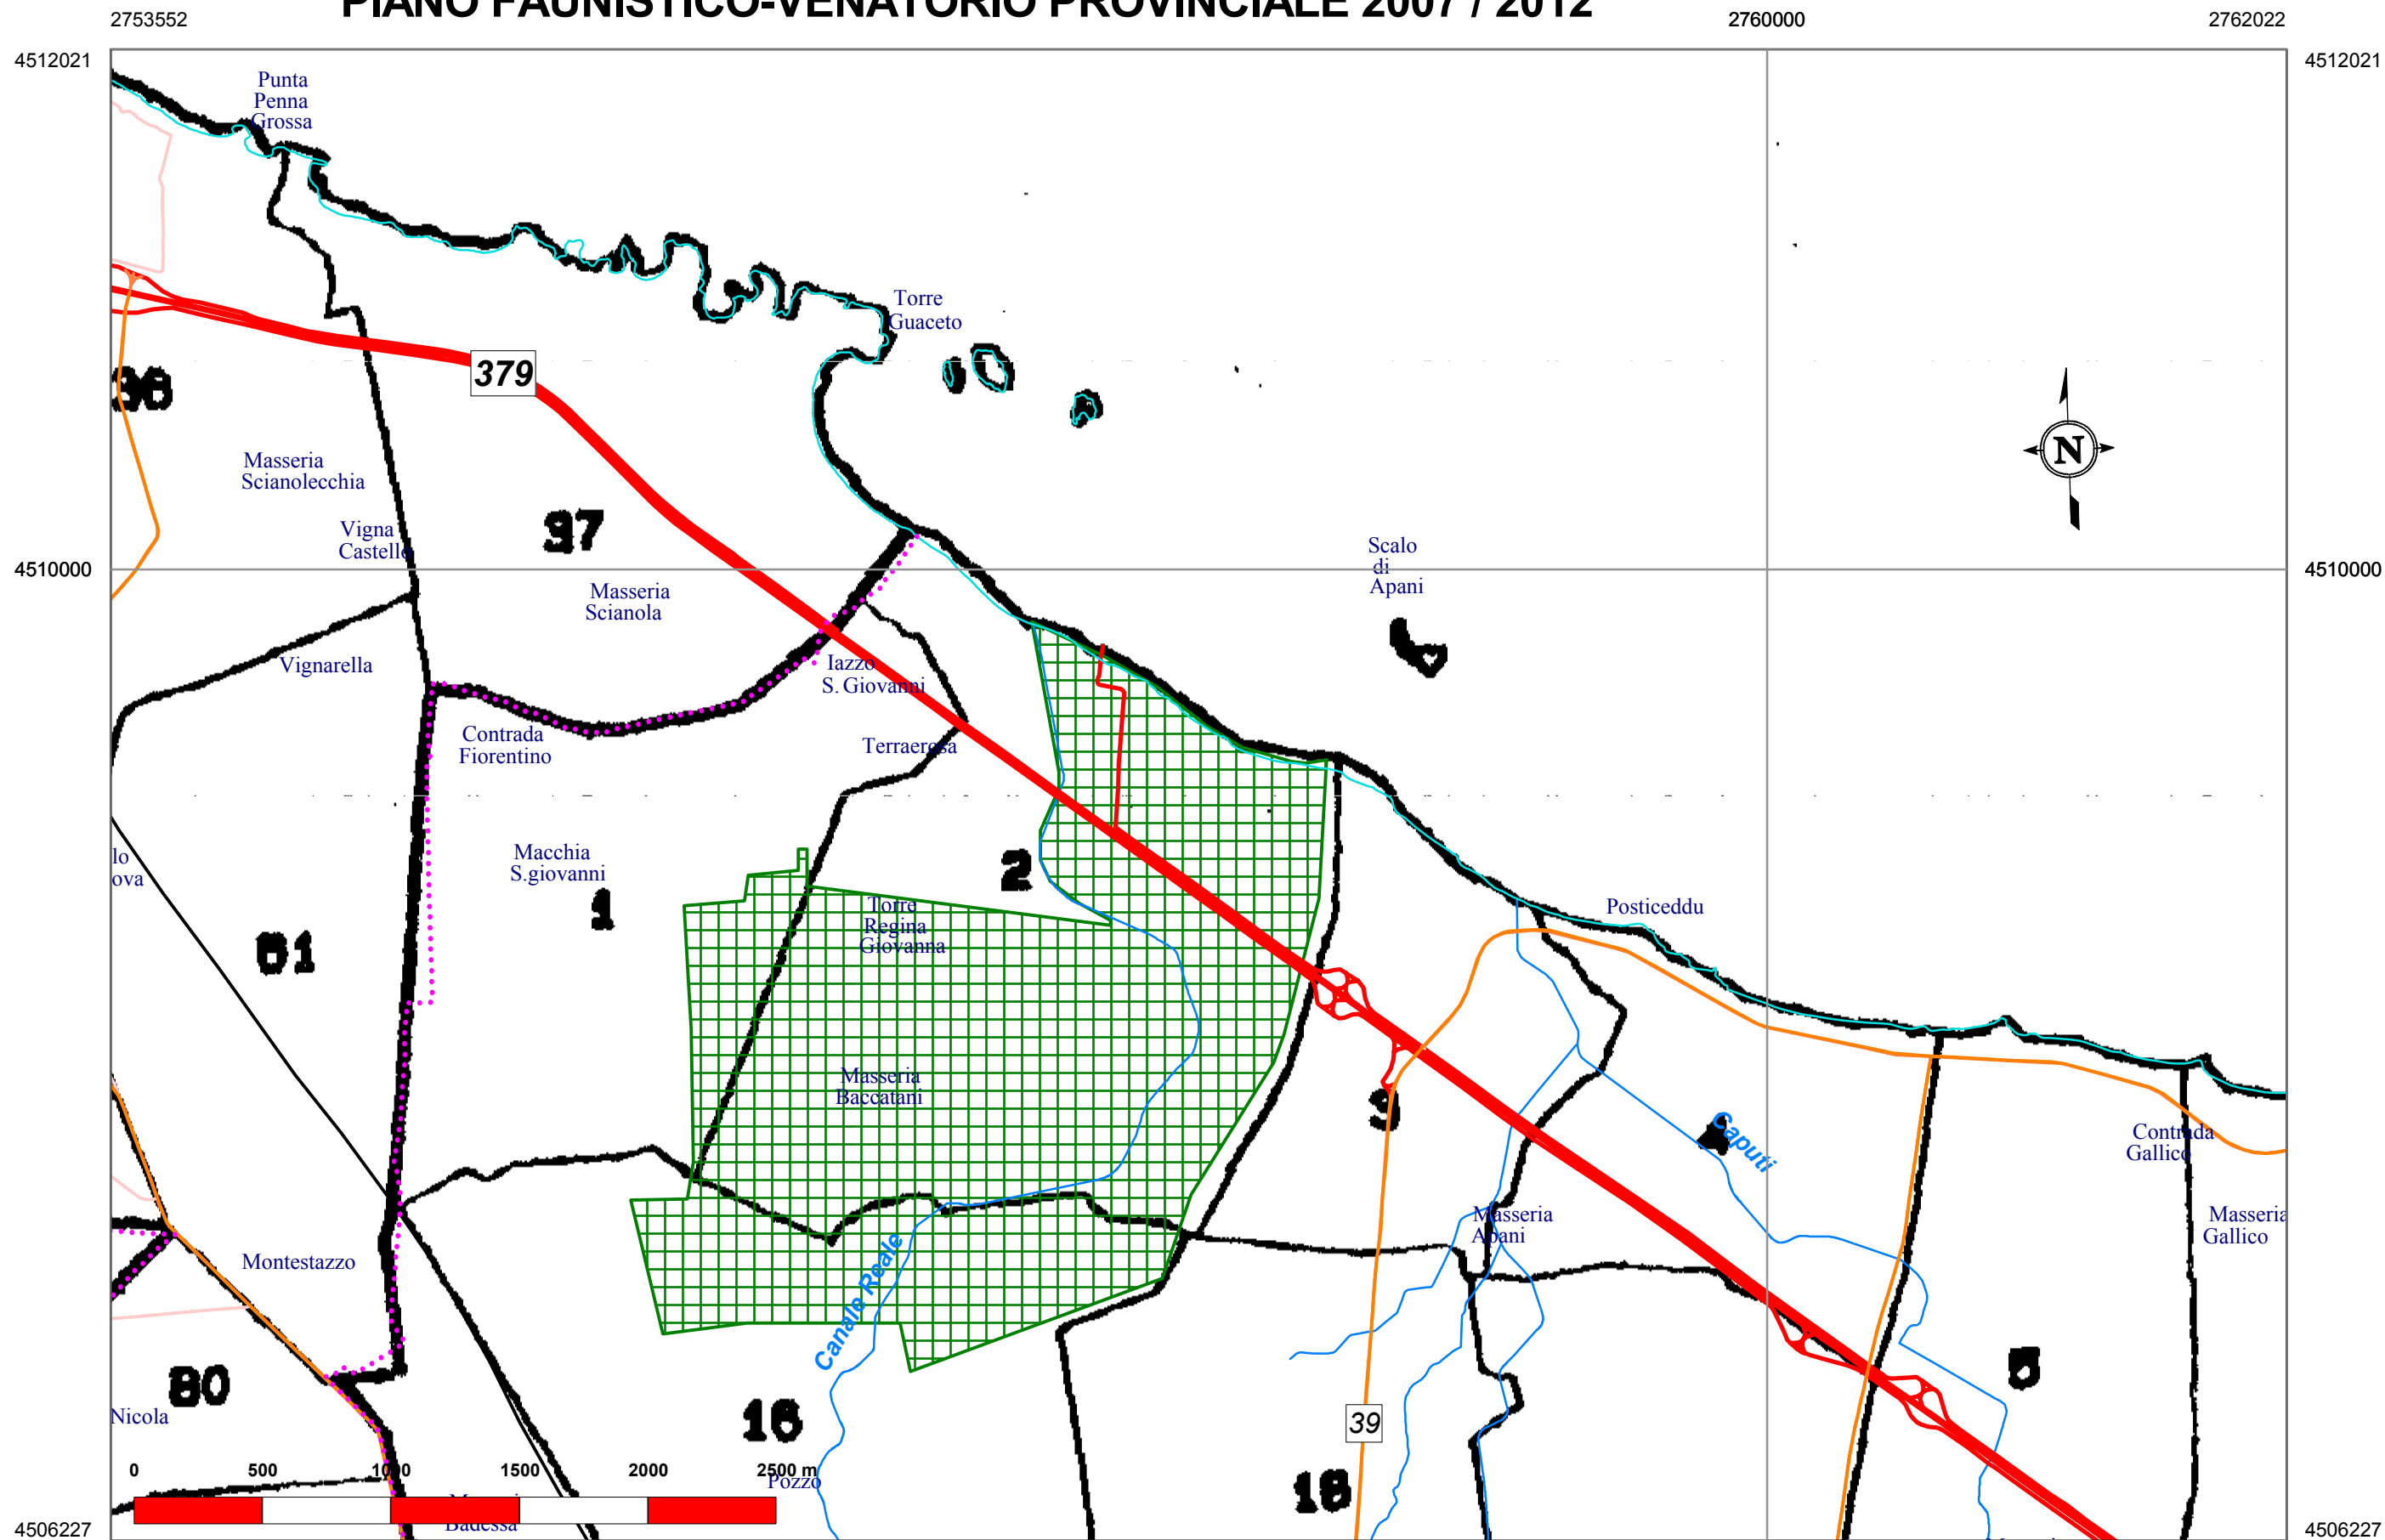

PIANO FAUNISTICO-VENATORIO PROVINCIALE 2007 / 2012

Oasi di Protezione Faunistica
 Comune : BRINDISI
 Zona : BACCATANI
 I.G.M.I. foglio 476

scala 1: 25000
 coordinate Gauss-Boaga
 riferimento Monte Mario 1940

legenda

- Limite Comunale
- Linea Provinciale
- Strada comunale di raccordo
- Strada provinciale
- Strada statale
- Limiti comuni aree limitrofe
- FERROVIE SUD-EST
- RFI
- Aree Urbane
- oasi_prov_nuove
- Fogli di mappa catastali

Sistema Informativo Territoriale Provinciale

Layout 15/16