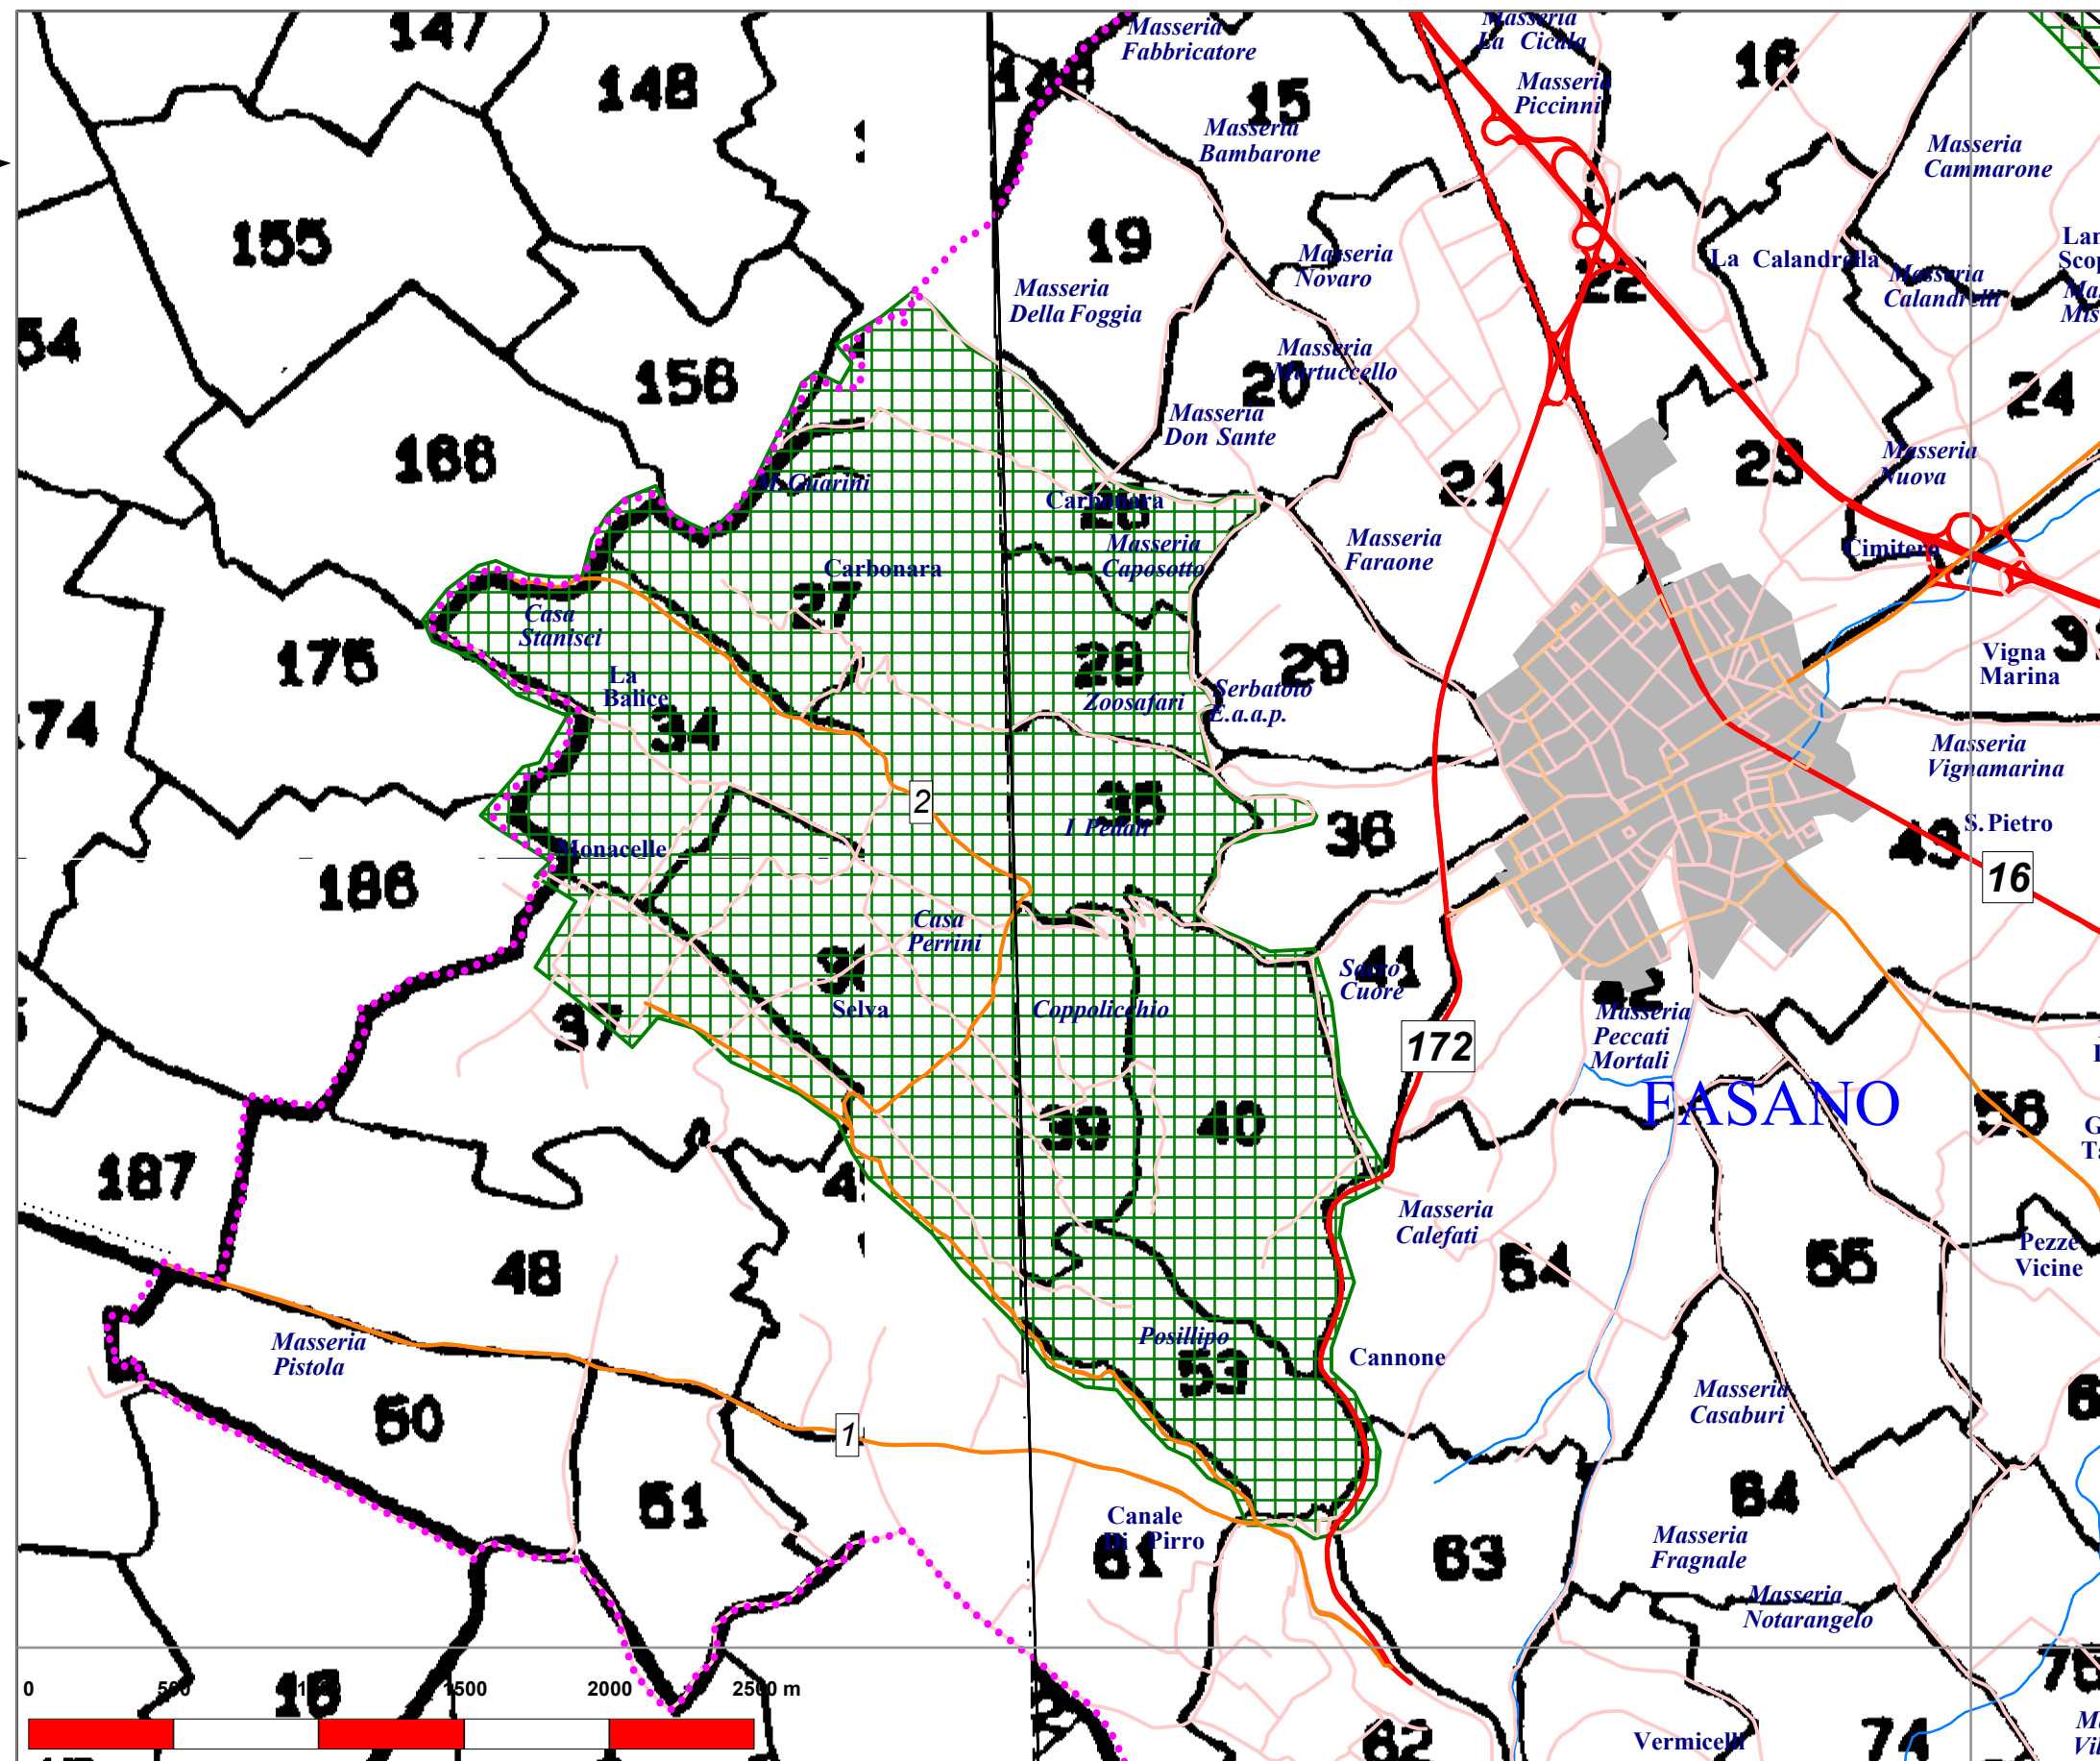

# PIANO FAUNISTICO-VENATORIO PROVINCIALE 2007 / 2012

2713279

2720000 2720494

4525632

4525632

Oasi di Protezione Faunistica  
 Comune : FASANO  
 Zona : Selva di Fasano - Zoo Safari  
 I.G.M.I. foglio 456  
 scala 1: 25000  
 coordinate Gauss-Boaga  
 riferimento Monte Mario 1940

## legenda

- Limite Comunale
- Linea Provinciale
- Strada comunale di raccordo
- Strada provinciale
- Strada statale
- Limiti comuni aree limitrofe
- FERROVIE SUD-EST
- RFI
- Aree Urbane
- oasi\_prov\_nuove
- Fogli di mappa catastali

4520000

4520000

4519591

4519591

2713279

2720000 2720494

Sistema Informativo Territoriale Provinciale

Layout 1/16