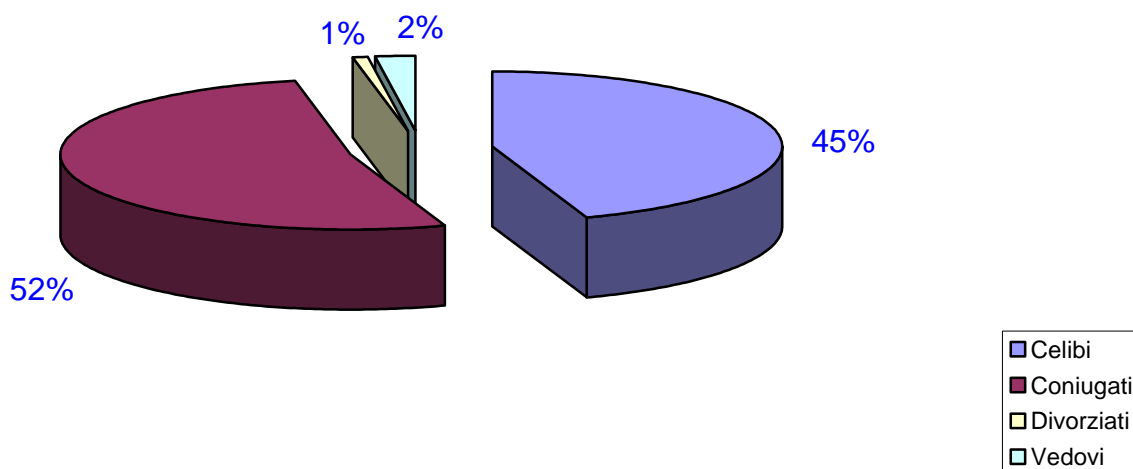

PROVINCIA DI BRINDISI
Popolazione maschile della provincia per stato civile
(al 1 gennaio 2009)

Stato civile	Popolazione maschile
Celibi	86.327
Coniugati	101.197
Divorziati	1.259
Vedovi	4.522
Totale	193.305

Fonte: Nostre elaborazioni su dati ISTAT