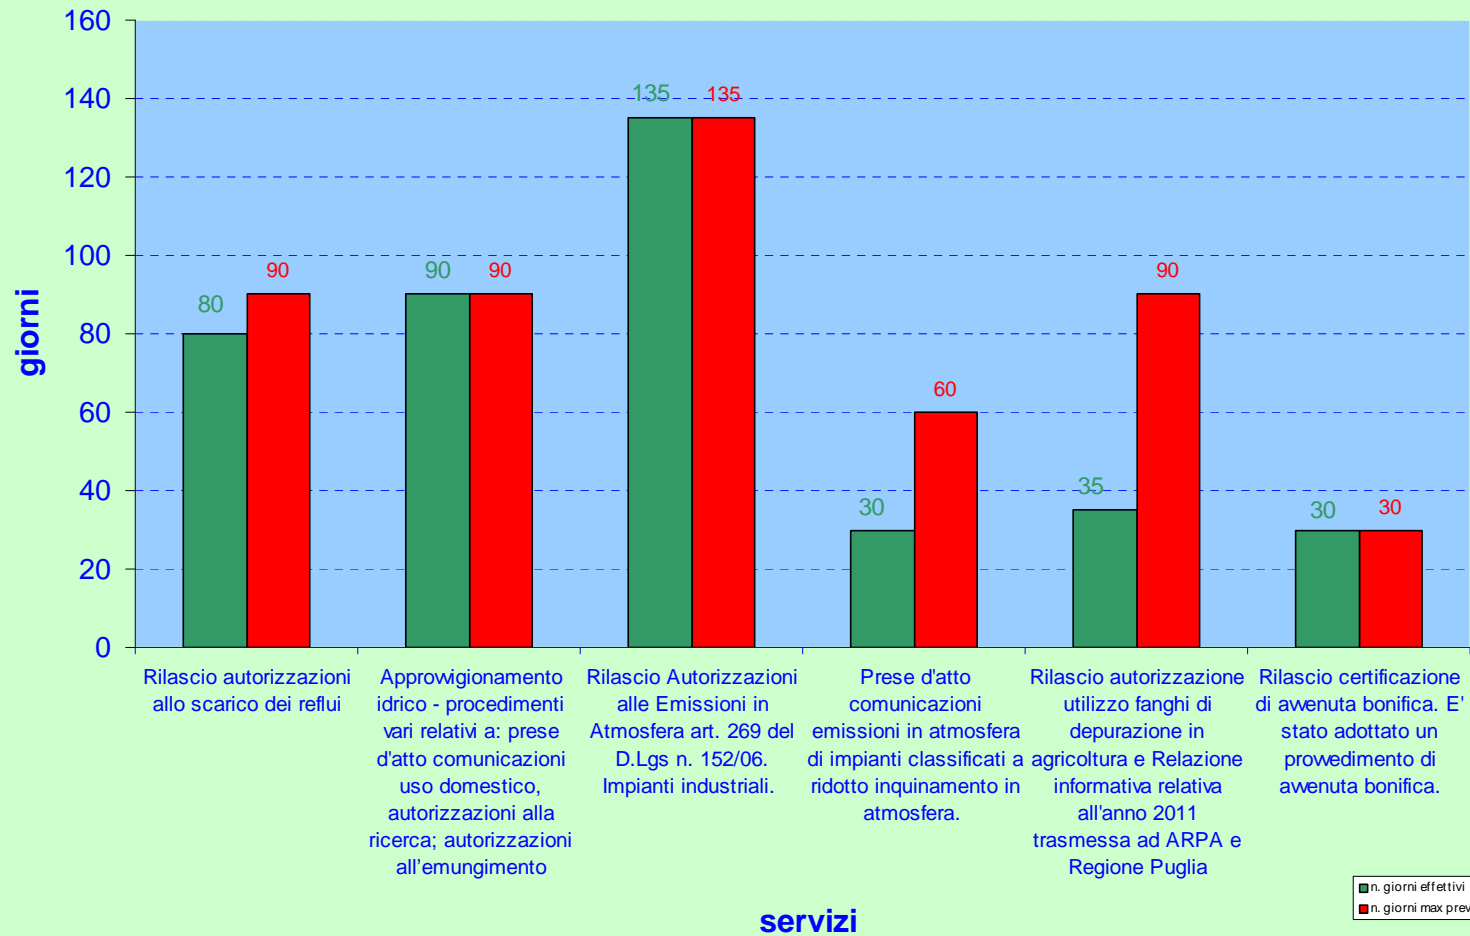

**"SISTEMA INFORMATIVO - SERVIZI STATISTICI"**  
TEMPI MEDI DI EROGAZIONE DEI SERVIZI AGLI UTENTI  
- SERVIZIO 6: AMBIENTE ED ECOLOGIA (parte 1 di 3) -

**"SISTEMA INFORMATIVO - SERVIZI STATISTICI"**  
**TEMPI MEDI DI EROGAZIONE DEI SERVIZI AGLI UTENTI**  
**- SERVIZIO 6: AMBIENTE ED ECOLOGIA (parte 2 di 3) -**

**"SISTEMA INFORMATICO - SERVIZI STATISTICI"**  
**TEMPI MEDI DI EROGAZIONE DEI SERVIZI AGLI UTENTI**  
**- SERVIZIO 6: AMBIENTE ED ECOLOGIA (parte 3 di 3) -**