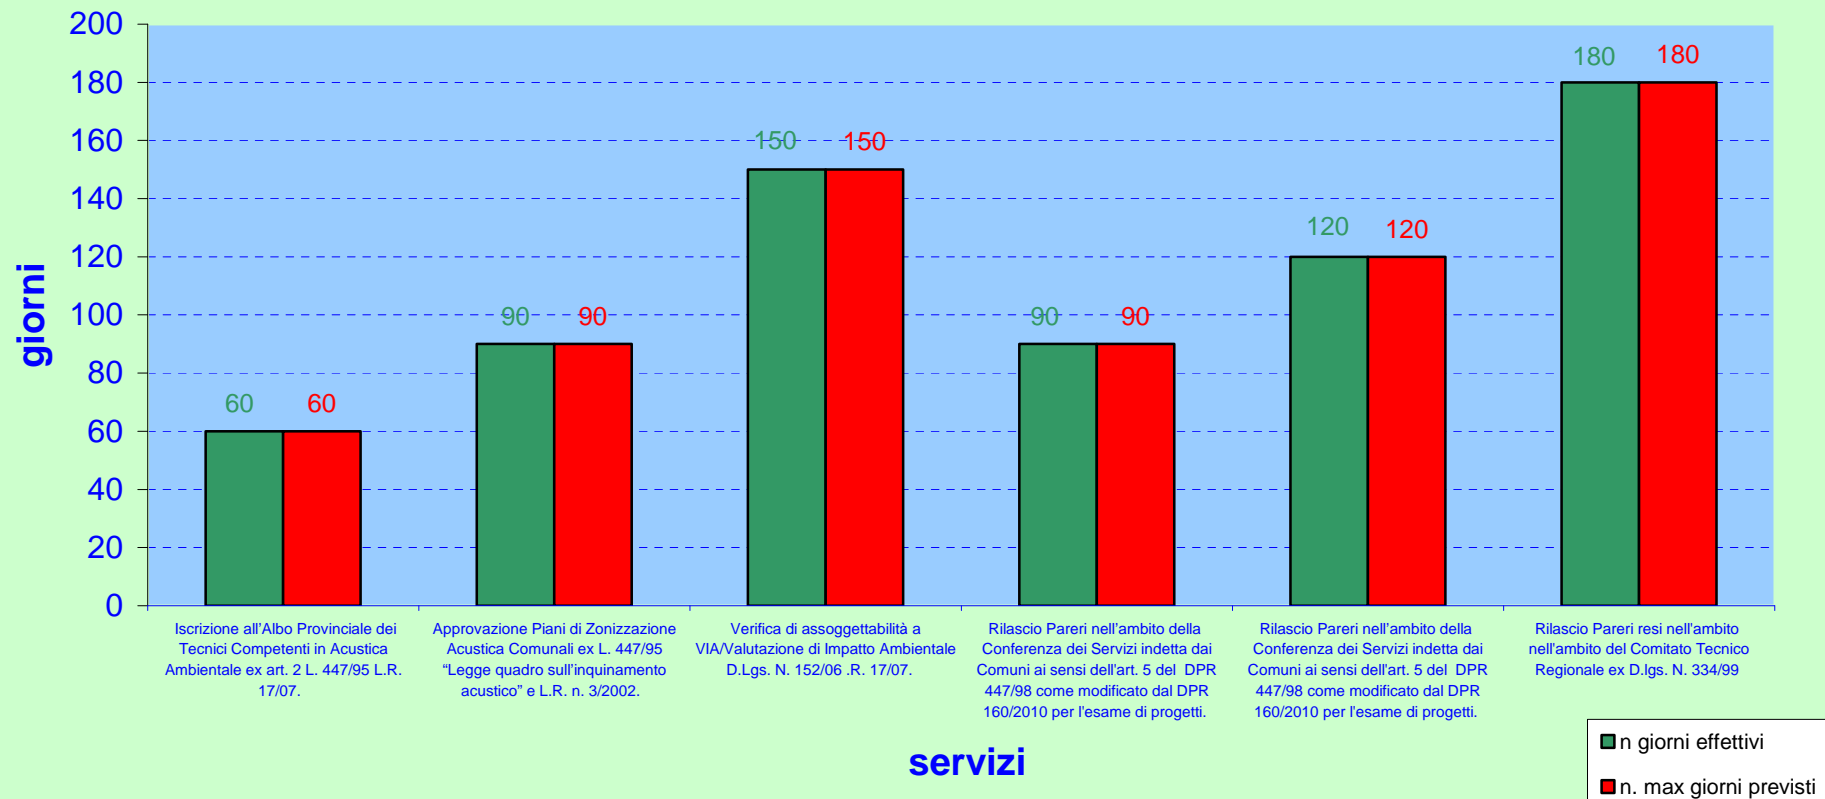

**"SISTEMA INFORMATIVO - SERVIZI STATISTICI"**  
TEMPI MEDI DI EROGAZIONE DEI SERVIZI AGLI UTENTI  
- SERVIZIO 6: AMBIENTE ED ECOLOGIA (parte 1 di 3) -

**"SISTEMA INFORMATIVO - SERVIZI STATISTICI"**  
**TEMPI MEDI DI EROGAZIONE DEI SERVIZI AGLI UTENTI**  
**- SERVIZIO 6: AMBIENTE ED ECOLOGIA (parte 2 di 3) -**

**"SISTEMA INFORMATICO - SERVIZI STATISTICI"**  
**TEMPI MEDI DI EROGAZIONE DEI SERVIZI AGLI UTENTI**  
**- SERVIZIO 6: AMBIENTE ED ECOLOGIA (parte 3 di 3) -**