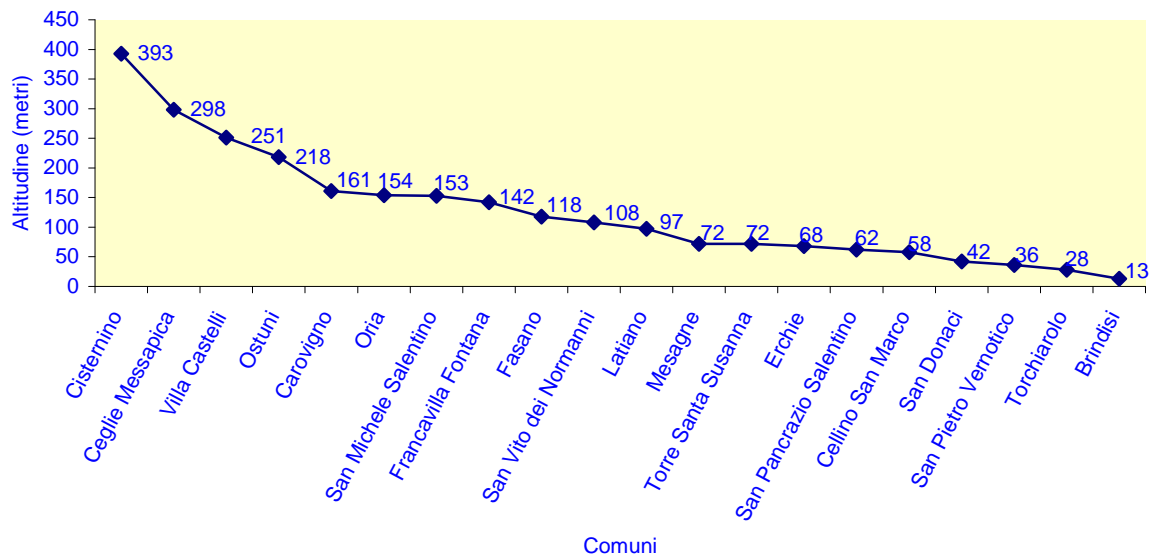

**PROVINCIA DI BRINDISI**  
**Altitudine dei centri cittadini**  
 (ove è situata la casa comunale)

Comuni	Altitudine dei centri cittadini (metri)
Brindisi	13
Carovigno	161
Ceglie Messapica	298
Cellino San Marco	58
Cisternino	393
Erchie	68
Fasano	118
Francavilla Fontana	142
Latiano	97
Mesagne	72
Oria	154
Ostuni	218
San Donaci	42
San Michele Salentino	153
San Pancrazio Salentino	62
San Pietro Vernotico	36
San Vito dei Normanni	108
Torchiarolo	28
Torre Santa Susanna	72
Villa Castelli	251

Fonte: Nostre elaborazioni su dati ISTAT