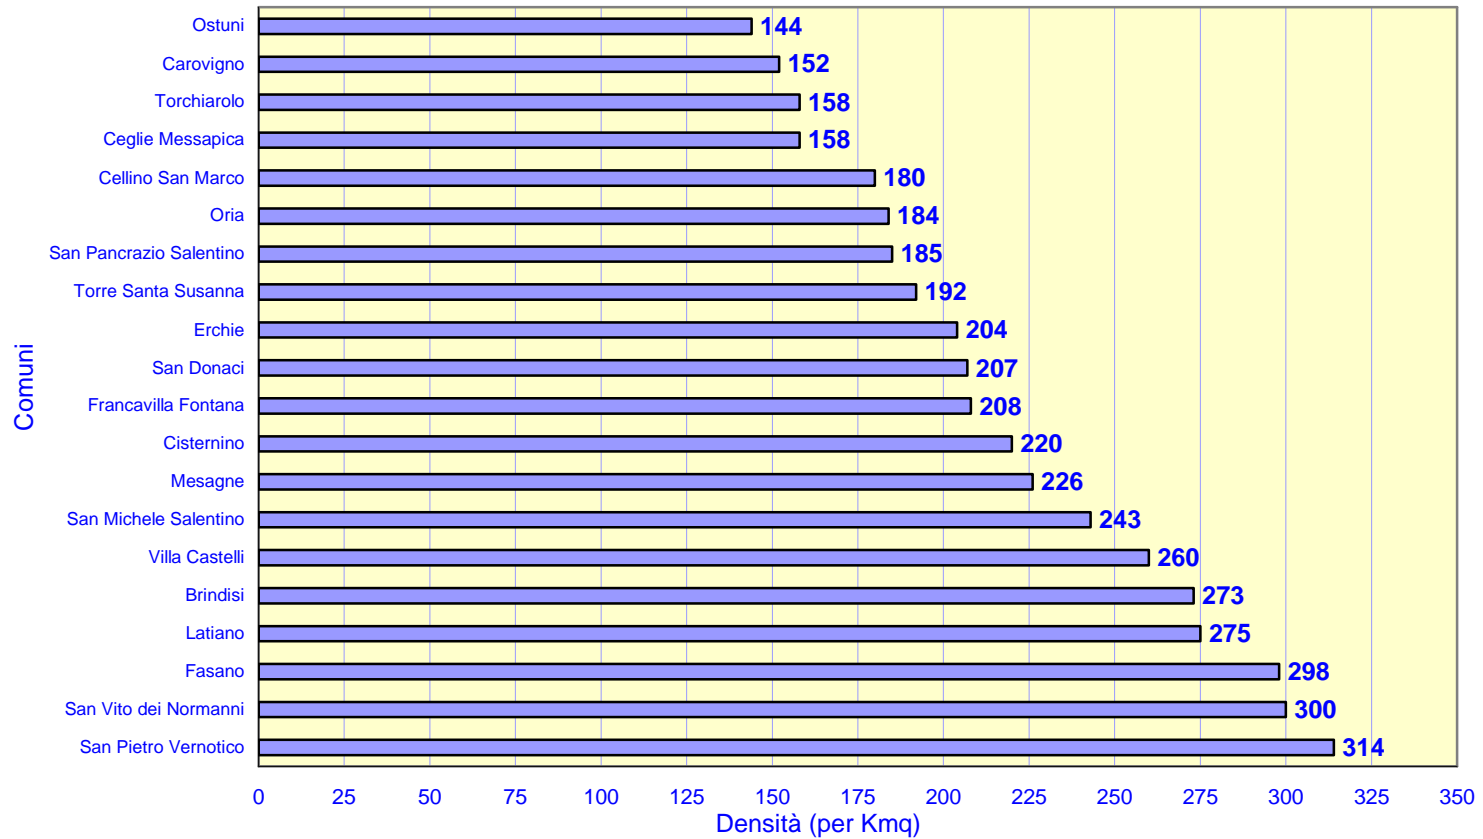

PROVINCIA DI BRINDISI
Densità dei comuni della provincia in ordine crescente
(al 31 dicembre 2008)

Comuni	Densità abitativa (per Km ²)
Brindisi	273
Carovigno	152
Ceglie Messapica	158
Cellino San Marco	180
Cisternino	220
Erchie	204
Fasano	298
Francavilla Fontana	208
Latiano	275
Mesagne	226
Oria	184
Ostuni	144
San Donaci	207
San Michele Salentino	243
San Pancrazio Salentino	185
San Pietro Vernotico	314
San Vito dei Normanni	300
Torchiarolo	158
Torre Santa Susanna	192
Villa Castelli	260

Fonte: Nostre elaborazioni su dati ISTAT