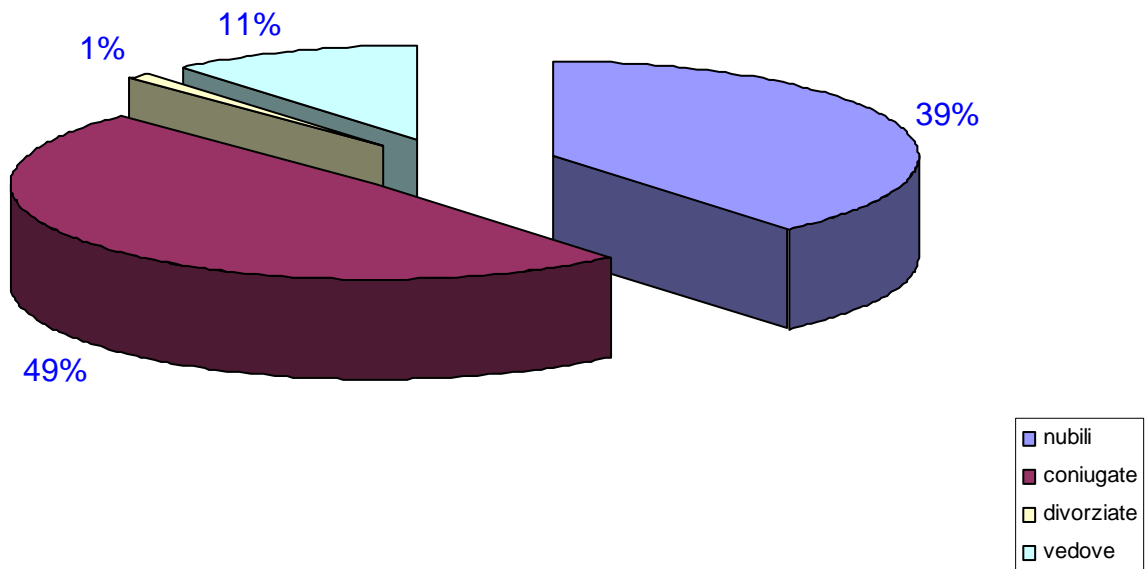

PROVINCIA DI BRINDISI
Popolazione femminile della provincia per stato civile
(al 1 gennaio 2009)

Stato civile	Popolazione Femminile
Nubili	81.636
Coniugate	102.314
Divorziate	2.238
Vedove	23.398
Totale	209.586

Fonte: Nostre elaborazioni su dati ISTAT