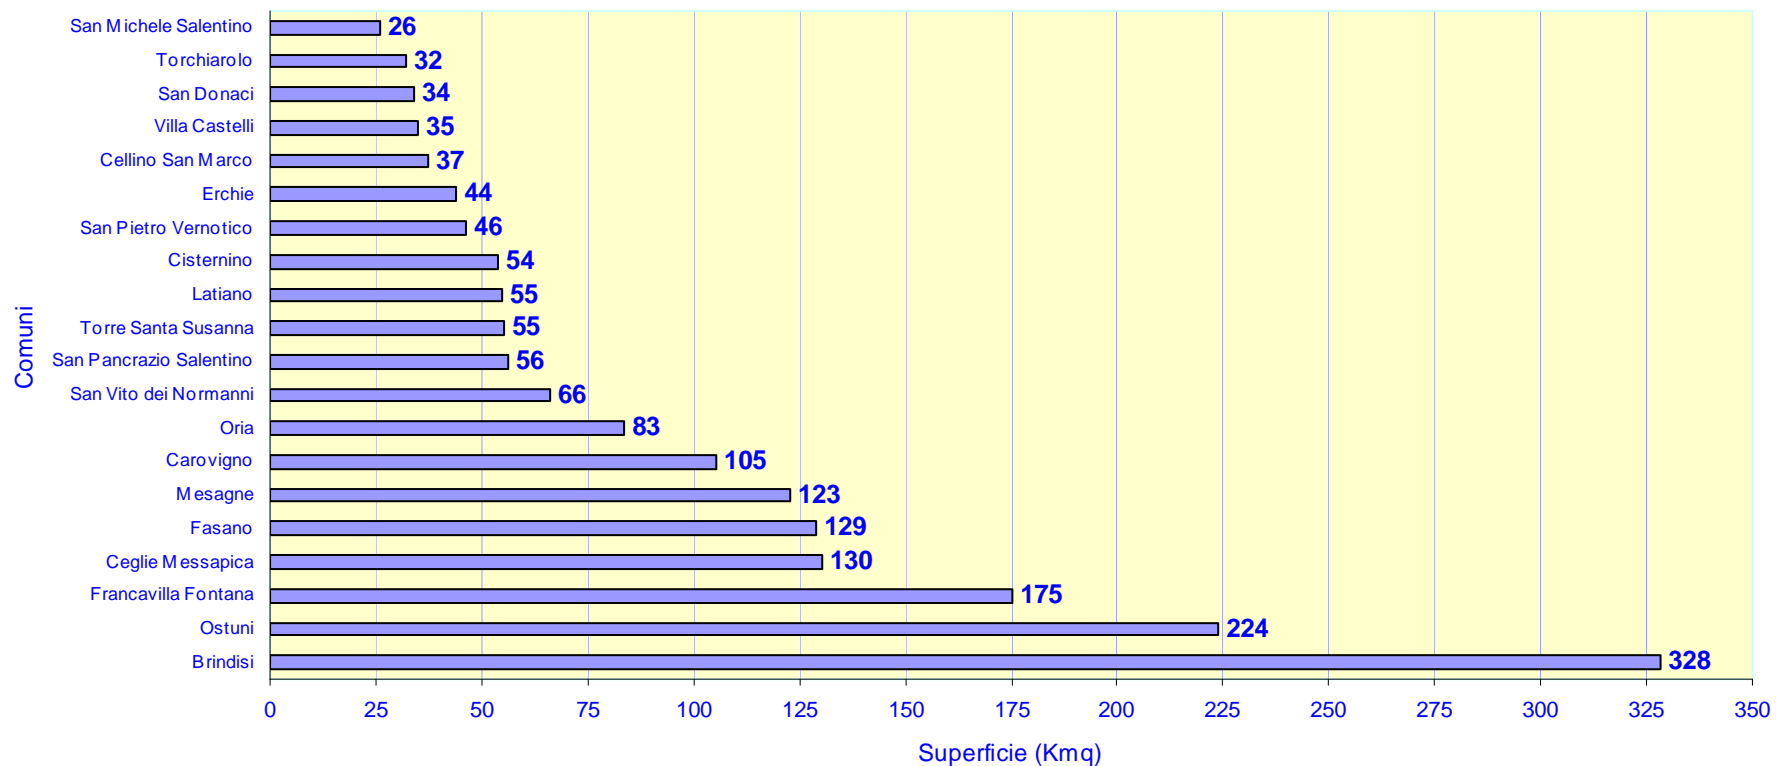

# PROVINCIA DI BRINDISI

Superficie dei comuni della provincia in ordine crescente  
(al 31 dicembre 2008)

---

Comuni	Superficie (Kmq)
Brindisi	328
Ostuni	224
Francavilla Fontana	175
Ceglie Messapica	130
Fasano	129
Mesagne	123
Carovigno	105
Oria	83
San Vito dei Normanni	66
San Pancrazio Salentino	56
Torre Santa Susanna	55
Latiano	55
Cisternino	54
San Pietro Vernotico	46
Erchie	44
Cellino San Marco	37
Villa Castelli	35
San Donaci	34
Torchiarolo	32
San Michele Salentino	26
Totale	1840

---

Fonte: Nostre elaborazioni su dati ISTAT